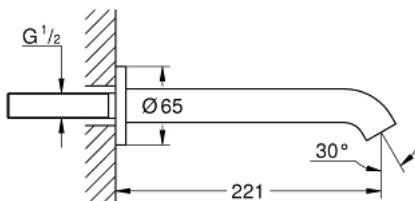

### DESCRIPTION DU PRODUIT

- montage mural
- mousseur
- filetage extérieur 1/2"
- saillie 221 mm
- finition GROHE LongLife

### PIÈCES DE RECHANGE

1: Mousseur (Numéro de commande 13926000)