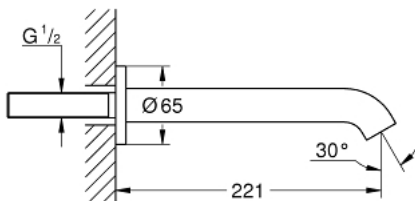

13 449 DA1 ESSENCE BEC BAIN DÉVERSEUR

DESCRIPTION DU PRODUIT

- montage mural
- filetage extérieur 1/2"
- mousseur
- saillie 221 mm
- finition GROHE LongLife

13 449 DA1 ESSENCE BEC BAIN DÉVERSEUR

PIÈCES DE RECHANGE

1: Mousseur (Numéro de commande 13926000)