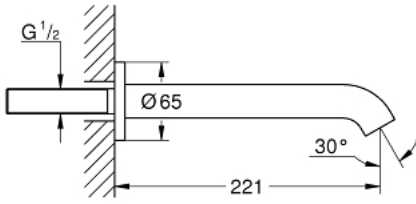

## ESSENCE 13 449 DC1 صنوبر بانيو

وصف المنتج

- مثبت على الجدار
- مرغي المياه
- سلك ذكري 1/2 بوصة
- بروز 221 مم
- طلاء GROHE LongLife

Pure Freude  
an Wasser

صنبور بانيو ESSENCE 13 449 DC1

قطع الغيار:

1: فلتر مياه (رقم الطلب: 13926000)