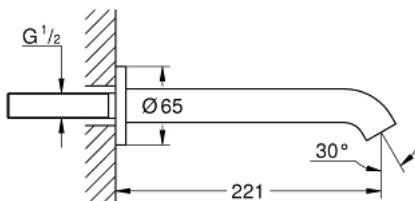

13 449 DC1 ESSENCE BEC BAIN DÉVERSEUR

DESCRIPTION DU PRODUIT

- montage mural
- mousseur
- filetage extérieur 1/2"
- saillie 221 mm
- finition GROHE LongLife

13 449 DC1 ESSENCE BEC BAIN DÉVERSEUR

PIÈCES DE RECHANGE

1: Mousseur (Numéro de commande 13926000)