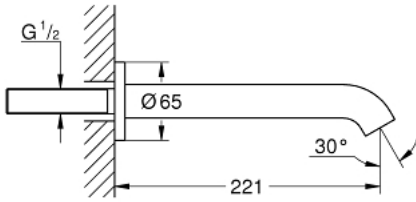

Pure Freude
an Wasser

صنبور بانيو ESSENCE 13 449 DL1

وصف المنتج

- مثبت على الجدار
- مرغي المياه
- سلك ذكري 1/2 بوصة
- بروز 221 مم
- طلاء GROHE LongLife

Pure Freude
an Wasser

صنبور بانيو ESSENCE 13 449 DL1

قطع الغيار: