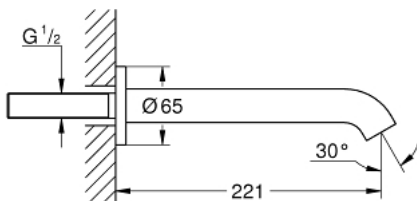

13 449 DL1 ESSENCE BEC BAIN DÉVERSEUR

DESCRIPTION DU PRODUIT

- montage mural
- mousseur
- filetage extérieur 1/2"
- saillie 221 mm
- finition GROHE LongLife

13 449 DL1 ESSENCE BEC BAIN DÉVERSEUR

PIÈCES DE RECHANGE

1: Mousseur (Numéro de commande 13926000)