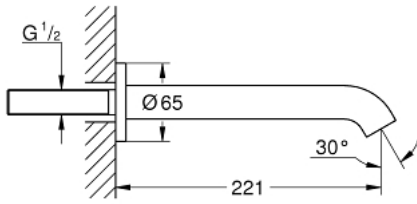

Pure Freude
an Wasser

صنبور بانيو ESSENCE 13 449 GL1

وصف المنتج

- مثبت على الجدار
- سلك ذكري 1/2 بوصة
- مرغي المياه
- بروز 221 مم
- طلاء GROHE LongLife

Pure Freude
an Wasser

صنبور بانيو ESSENCE 13 449 GL1

قطع الغيار: