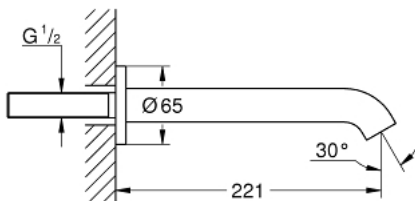

13 449 GL1 ESSENCE BEC BAIN DÉVERSEUR

DESCRIPTION DU PRODUIT

- montage mural
- filetage extérieur 1/2"
- mousseur
- saillie 221 mm
- finition GROHE LongLife

13 449 GL1 ESSENCE BEC BAIN DÉVERSEUR

PIÈCES DE RECHANGE

1: Mousseur (Numéro de commande 13926000)