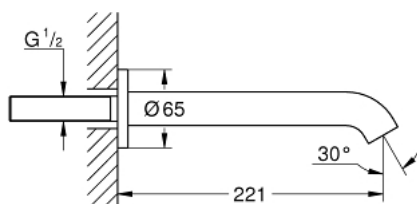

### DESCRIPTION DU PRODUIT

- montage mural
- mousseur
- filetage extérieur 1/2"
- saillie 221 mm
- finition GROHE LongLife

### PIÈCES DE RECHANGE

1: Mousseur (Numéro de commande 13926000)