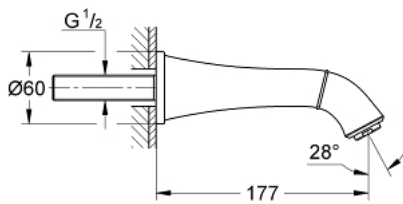

### DESCRIPTION DU PRODUIT

- montage mural
- GROHE LongLife finition durable
- mousseur
- saillie 177 mm

Pure Freude  
an Wasser

### PIÈCES DE RECHANGE

1: Mousseur (Numéro de commande 13952000)