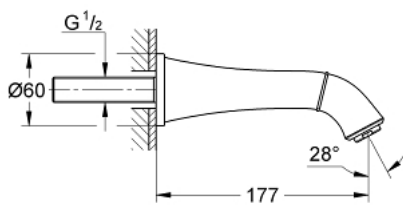

13 484 IG0 GRANDERA BEC BAIN DÉVERSEUR

DESCRIPTION DU PRODUIT

- montage mural
- finition GROHE LongLife
- mousseur
- saillie 177 mm

13 484 IG0 GRANDERA BEC BAIN DÉVERSEUR

PIÈCES DE RECHANGE

1: Mousseur (Numéro de commande 13952G00)