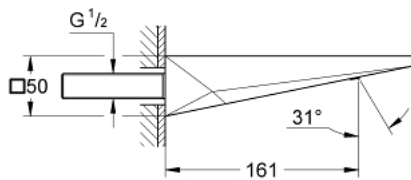

13 485 000 ALLURE BRILLIANT BEC BAIN DÉVERSEUR

DESCRIPTION DU PRODUIT

- montage mural
- GROHE LongLife finition durable
- saillie 161 mm
- bec avec mousseur intégré

Pure Freude
an Wasser

13 485 000 ALLURE BRILLIANT BEC BAIN DÉVERSEUR

PIÈCES DE RECHANGE

1: conduite d'eau (Numéro de commande 46803000)