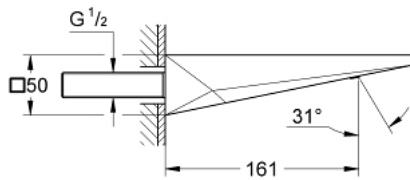

13 485 AL0 ALLURE BRILLIANT BEC BAIN DÉVERSEUR

DESCRIPTION DU PRODUIT

- montage mural
- finition GROHE LongLife
- saillie 161 mm
- bec avec mousseur intégré

13 485 AL0 ALLURE BRILLIANT BEC BAIN DÉVERSEUR

PIÈCES DE RECHANGE

1: conduite d'eau (Numéro de commande 46803AL0)