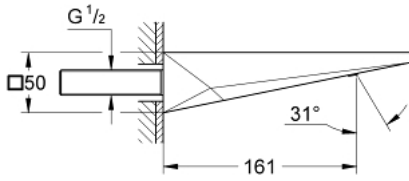

ALLURE BRILLIANT 13 485 DC0 صنوبر بانو

وصف المنتج:

- مثبت على الجدار
- طلاء GROHE LongLife
- بروز 161 مم
- صنوبر بمرغي مياه مُدمج

Pure Freude
an Wasser

ALLURE BRILLIANT 13 485 DC0 صنوبر بانو

قطع الغيار:

1: سباق (46803DC0 رقم الطلب):