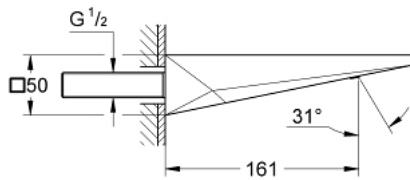

### DESCRIPTION DU PRODUIT

- montage mural
- finition GROHE LongLife
- saillie 161 mm
- bec avec mousseur intégré