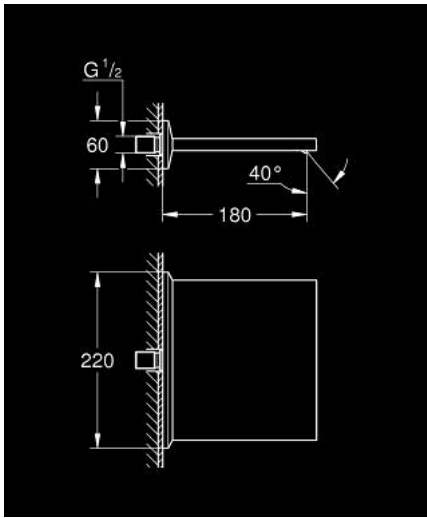

Pure Freude
an Wasser

ALLURE BRILLIANT 13 486 000 صنوبر شلال للبانينو والدش

وصف المنتج

• مثبت على الجدار

• طلاء كروم GROHE LongLife

• بروز 180 مم

Pure Freude
an Wasser

ALLURE BRILLIANT 13 486 000 صنوبر شلال للبانينو والدش

قطع الغيار:

1: مصفاة غبار (0676800M رقم الطلب:-)