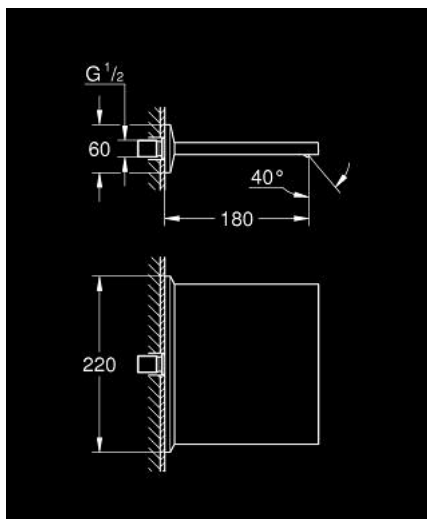

13 486 000 **ALLURE BRILLIANT BEC LARGE POUR BAIN/DOUCHE**

**DESCRIPTION DU PRODUIT**

- montage mural
- GROHE LongLife finition durable
- saillie 180 mm

13 486 000 **ALLURE BRILLIANT BEC LARGE POUR BAIN/DOUCHE**

**PIÈCES DE RECHANGE**

1: Filtre (Numéro de commande 0676800M)