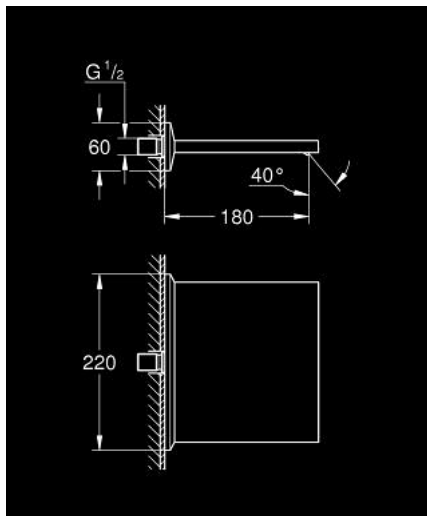

13 486 AL0 ALLURE BRILLIANT BEC LARGE POUR BAIN/DOUCHE

DESCRIPTION DU PRODUIT

- montage mural
- finition GROHE LongLife
- saillie 180 mm

13 486 AL0 ALLURE BRILLIANT BEC LARGE POUR BAIN/DOUCHE

PIÈCES DE RECHANGE