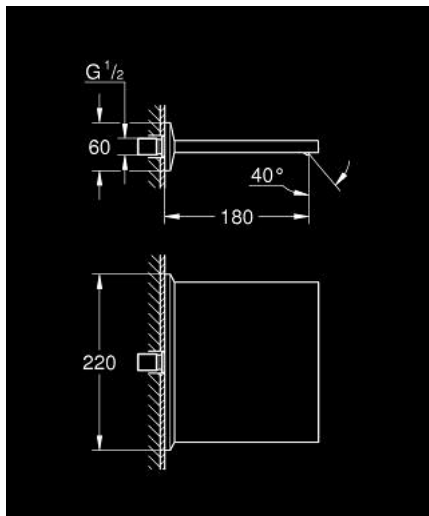

13 486 DC0 ALLURE BRILLIANT BEC LARGE POUR BAIN/DOUCHE

DESCRIPTION DU PRODUIT

- montage mural
- finition GROHE LongLife
- saillie 180 mm

13 486 DC0 **ALLURE BRILLIANT BEC LARGE POUR BAIN/DOUCHE**

PIÈCES DE RECHANGE