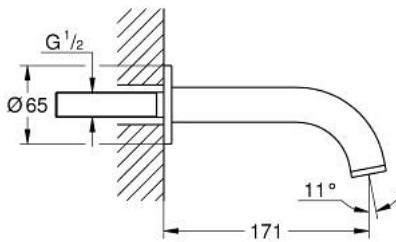

13 487 000 ATRIO BEC BAIN DÉVERSEUR

DESCRIPTION DU PRODUIT

- montage mural
- GROHE LongLife finition durable
- mousseur
- saillie 171 mm

13 487 000 ATRIO BEC BAIN DÉVERSEUR

PIÈCES DE RECHANGE

1: Mousseur (Numéro de commande 13926000)