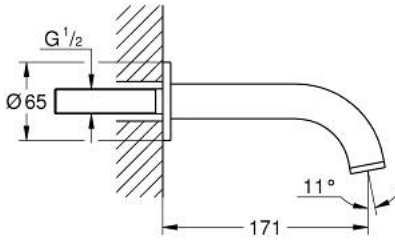

صنبور بانيو ATRIO 13 487 AL0

وصف المنتج

• مثبت على الجدار

• طلاء GROHE LongLife

• مرغي المياه

• بروز 171 مم

Pure Freude
an Wasser

صنبور بانيو ATRIO 13 487 AL0

قطع الغيار:

1: فلتر مياه (رقم الطلب: 13926000)