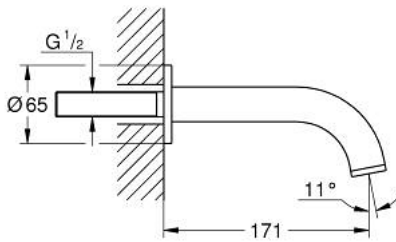

13 487 AL0 ATRIO BEC BAIN DÉVERSEUR

DESCRIPTION DU PRODUIT

- montage mural
- finition GROHE LongLife
- mousseur
- saillie 171 mm

13 487 AL0 ATRIO BEC BAIN DÉVERSEUR

PIÈCES DE RECHANGE

1: Mousseur (Numéro de commande 13926000)