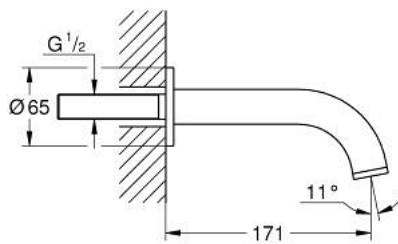

13 487 DA0 ATRIO BEC BAIN DÉVERSEUR

DESCRIPTION DU PRODUIT

- montage mural
- finition GROHE LongLife
- mousseur
- saillie 171 mm

13 487 DA0 ATRIO BEC BAIN DÉVERSEUR

PIÈCES DE RECHANGE

1: Mousseur (Numéro de commande 13926000)