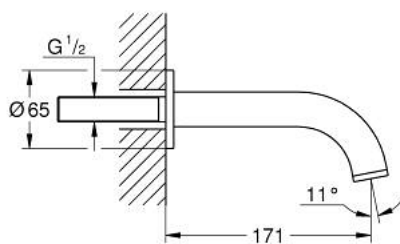

13 487 DC0 ATRIO BEC BAIN DÉVERSEUR

DESCRIPTION DU PRODUIT

- montage mural
- finition GROHE LongLife
- mousseur
- saillie 171 mm

13 487 DC0 ATRIO BEC BAIN DÉVERSEUR

PIÈCES DE RECHANGE

1: Mousseur (Numéro de commande 13926000)