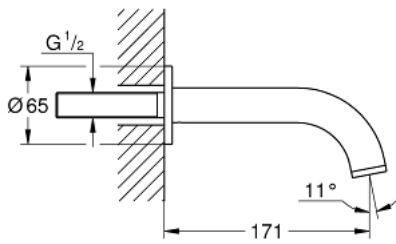

13 487 DL0 ATRIO BEC BAIN DÉVERSEUR

DESCRIPTION DU PRODUIT

- montage mural
- finition GROHE LongLife
- mousseur
- saillie 171 mm

13 487 DL0 ATRIO BEC BAIN DÉVERSEUR

PIÈCES DE RECHANGE

1: Mousseur (Numéro de commande 13926000)