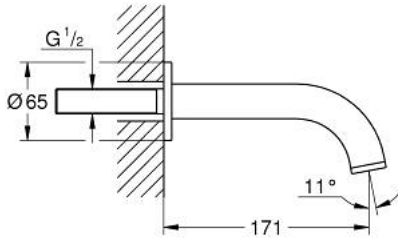

صنبور بانيو ATRIO 13 487 GL0

وصف المنتج

- مثبت على الجدار
- طلاء GROHE LongLife
- مرغي المياه
- بروز 171 مم

Pure Freude
an Wasser

صنبور بانيو ATRIO 13 487 GL0

قطع الغيار:

1: فلتر مياه (رقم الطلب: 13926000)