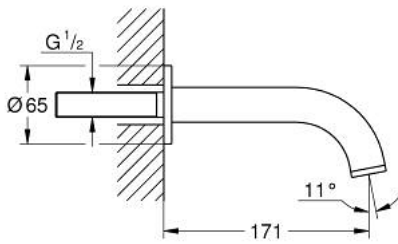

13 487 GL0 ATRIO BEC BAIN DÉVERSEUR

DESCRIPTION DU PRODUIT

- montage mural
- finition GROHE LongLife
- mousseur
- saillie 171 mm

13 487 GL0 ATRIO BEC BAIN DÉVERSEUR

PIÈCES DE RECHANGE

1: Mousseur (Numéro de commande 13926000)