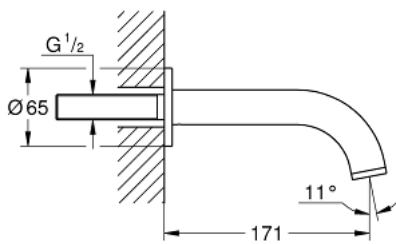

### DESCRIPTION DU PRODUIT

- montage mural
- finition GROHE LongLife
- mousseur
- saillie 171 mm

### PIÈCES DE RECHANGE

1: Mousseur (Numéro de commande 13926000)