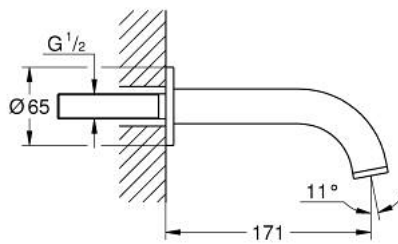

## 13 487 MG0 ATRIO BEC BAIN DÉVERSEUR

### DESCRIPTION DU PRODUIT

- montage mural
- finition GROHE LongLife
- mousseur
- saillie 171 mm

### PIÈCES DE RECHANGE

1: Mousseur (Numéro de commande 13926000)