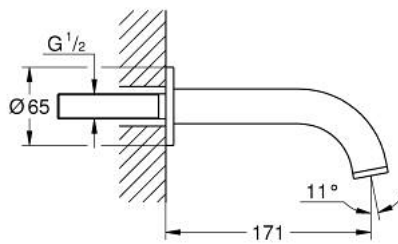

### DESCRIPTION DU PRODUIT

- montage mural
- finition GROHE LongLife
- mousseur
- saillie 171 mm

### PIÈCES DE RECHANGE

1: Mousseur (Numéro de commande 13926000)