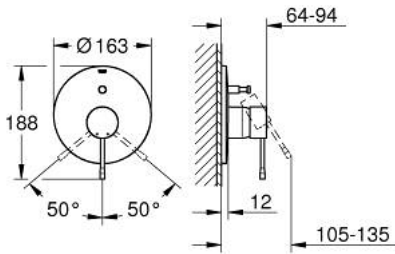

ESSENCE 19 285 001 خلاط البانيو المزود بمقبض فردي

وصف المنتج

trim set for use with rough-in box 33 963 001 or 33 965 001 •

• من دون الجسم المخفي

• طلاء كروم GROHE LongLife

• محول آلي: حمام/دش

• عازل الترس والعامود

• الترس المعدني

• تثبيت مغطى