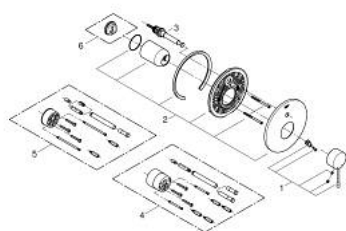

19 285 001 ESSENCE MITIGEUR MONOCOMMANDÉ BAIN/DOUCHE

DESCRIPTION DU PRODUIT

- trim set for use with rough-in box 33 963 001 or 33 965 001
- livré sans le corps encastré
- GROHE LongLife finition durable
- inverseur automatique bain/douche
- étanchéité rosace et corps
- rosace métallique
- fixation dissimulée

19 285 001 ESSENCE MITIGEUR MONOCOMMANDÉ BAIN/DOUCHE

PIÈCES DE RECHANGE

- 1: Levier (Numéro de commande 46915000)
- 2: Rosace (Numéro de commande 46905000)
- 3: Mécanisme d'inverseur (Numéro de commande 46737000)
- 4: Rallonge (Numéro de commande 46343000)*
- 5: Rallonge (Numéro de commande 46191000)*
- 6: Limiteur de température (Numéro de commande 46308000)*