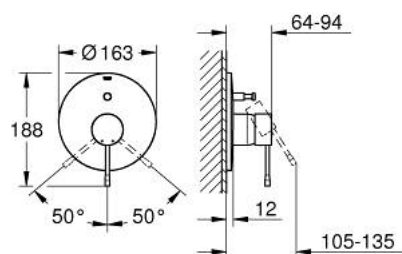

19 285 001 ESSENCE MITIGEUR MONOCOMMANDÉ BAIN/DOUCHE

DESCRIPTION DU PRODUIT

- trim set for use with rough-in box 33 963 001 or 33 965 001
- livré sans le corps encastré
- GROHE LongLife finition durable
- inverseur automatique bain/douche
- étanchéité rosace et corps
- rosace métallique
- fixation dissimulée

19 285 001 ESSENCE MITIGEUR MONOCOMMANDÉ BAIN/DOUCHE

PIÈCES DE RECHANGE

- 1: Levier (Numéro de commande 46915000)
- 2: Rosace (Numéro de commande 46905000)
- 3: Mécanisme d'inverseur (Numéro de commande 46737000)
- 4: Rallonge (Numéro de commande 46343000)*
- 5: Rallonge (Numéro de commande 46191000)*
- 6: Limiteur de température (Numéro de commande 46308000)*