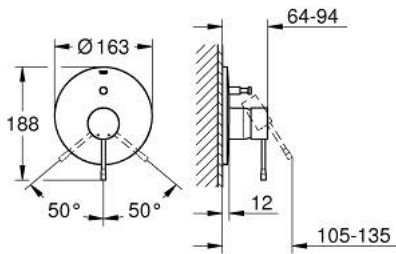

ESSENCE 19 285 DC1 خلاط البانيو المزود بمقبض فردي

وصف المنتج

trim set for use with rough-in box 33 963 001 or 33 965 001 •

• من دون الجسم المخفي

• طلاء GROHE LongLife

• محول آلي: حمام/دش

• عازل الترس والعامود

• الترس المعدني

• تثبيت مغطى

ESSENCE 19 285 DC1 خلاط البانيو المزود بمقبض فردي

قطع الغيار:

1: مقبض (46915DC0 رقم الطلب:-)

2: غطاء مثقوب من المنتصف (46905DC0 رقم الطلب:-)

3: محول (46737DC0 رقم الطلب:-)

4: طقم تطويلة* (46343000 رقم الطلب:-)