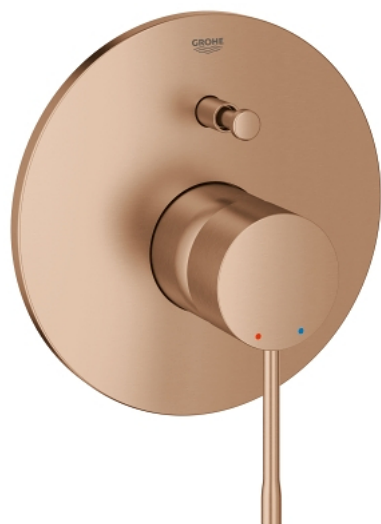

19 285 DL1 ESSENCE MITIGEUR MONOCOMMANDÉ BAIN/DOUCHE

DESCRIPTION DU PRODUIT

- trim set for use with rough-in box 33 963 001 or 33 965 001
- livré sans le corps encastré
- finition GROHE LongLife
- inverseur automatique bain/douche
- étanchéité rosace et corps
- rosace métallique
- fixation dissimulée