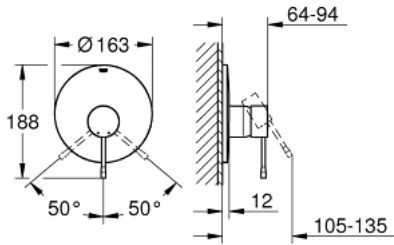

ESSENCE 19 286 001 خلاط الدش المزود بمقبض فردي

وصف المنتج

rough-in set for wall mounted shower mixer •

من دون الجسم المخفي

طلاء كروم GROHE LongLife •

عازل الترس والعامود

الترس المعدني

تثبيت مغطى

ESSENCE 19 286 001 خلاط الدش المزود بمقبض فردي

قطع الغيار:

1: مقبض (46915000 رقم الطلب:-)

2: غطاء مثقوب من المنتصف (46904000 رقم الطلب:-)

3: طقم تطويلة* (46343000 رقم الطلب:-)

4: طقم تطويلة* (46191000 رقم الطلب:-)