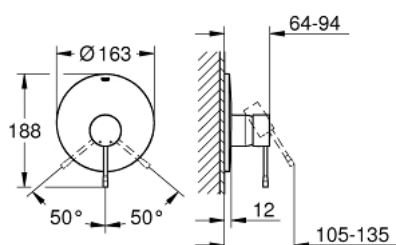

19 286 001 ESSENCE MITIGEUR MONOCOMMANDÉ DOUCHE

DESCRIPTION DU PRODUIT

- rough-in set for wall mounted shower mixer
- livré sans le corps encastré
- GROHE LongLife finition durable
- étanchéité rosace et corps
- rosace métallique
- fixation dissimulée

19 286 001 ESSENCE MITIGEUR MONOCOMMANDÉ DOUCHE

PIÈCES DE RECHANGE

- 1: Levier (Numéro de commande 46915000)
 - 2: Rosace (Numéro de commande 46904000)
 - 3: Rallonge (Numéro de commande 46343000)*
 - 4: Rallonge (Numéro de commande 46191000)*
 - 5: Limiteur de température (Numéro de commande 46308000)*
- * Accessoires en option