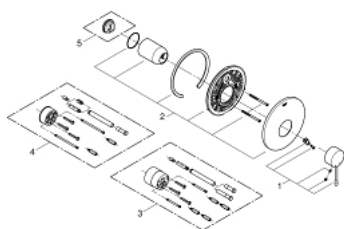

19 286 001 ESSENCE MITIGEUR MONOCOMMANDÉ DOUCHE

DESCRIPTION DU PRODUIT

- rough-in set for wall mounted shower mixer
- livré sans le corps encastré
- GROHE LongLife finition durable
- étanchéité rosace et corps
- rosace métallique
- fixation dissimulée

19 286 001 ESSENCE MITIGEUR MONOCOMMANDÉ DOUCHE

PIÈCES DE RECHANGE

- 1: Levier (Numéro de commande 46915000)
 - 2: Rosace (Numéro de commande 46904000)
 - 3: Rallonge (Numéro de commande 46343000)*
 - 4: Rallonge (Numéro de commande 46191000)*
 - 5: Limiteur de température (Numéro de commande 46308000)*
- * Accessoires en option