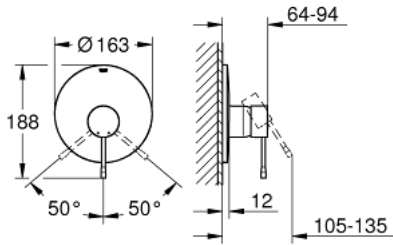

ESSENCE 19 286 AL1 خلاط الدش المزود بمقبض فردي

وصف المنتج

rough-in set for wall mounted shower mixer •

من دون الجسم المخفي

GROHE LongLife طلاء •

عازل الترس والعامود

الترس المعدني

تثبيت مغطى

ESSENCE 19 286 AL1 خلاط الدش المزود بمقبض فردي

قطع الغيار:

1: مقبض (46915AL0 رقم الطلب:-).

2: غطاء مثقوب من المنتصف (46904AL0 رقم الطلب:-).

3: طقم تطويلة* (46343000 رقم الطلب:-).

4: طقم تطويلة* (46191000 رقم الطلب:-).