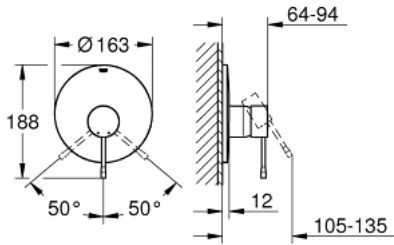

ESSENCE 19 286 DC1 خلاط الدش المزود بمقبض فردي

وصف المنتج

rough-in set for wall mounted shower mixer •

من دون الجسم المخفي •

GROHE LongLife طلاء •

عازل الترس والعامود •

الترس المعدني •

تثبيت مغطى •

ESSENCE 19 286 DC1 خلاط الدش المزود بمقبض فردي

قطع الغيار:

1: مقبض (46915DC0 رقم الطلب:-)

2: غطاء مثقوب من المنتصف (46904DC0 رقم الطلب:-)

3: طقم تطويلة* (46343000 رقم الطلب:-)

4: طقم تطويلة* (46191000 رقم الطلب:-)