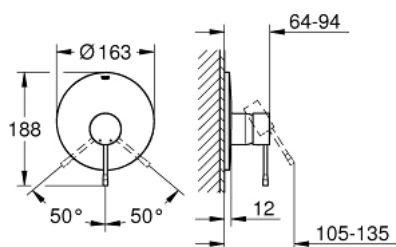

### DESCRIPTION DU PRODUIT

- rough-in set for wall mounted shower mixer
- livré sans le corps encastré
- finition GROHE LongLife
- étanchéité rosace et corps
- rosace métallique
- fixation dissimulée

### PIÈCES DE RECHANGE

1: Levier (Numéro de commande 46915DC0)

2: Rosace (Numéro de commande 46904DC0)

3: Rallonge (Numéro de commande 46343000)\*

4: Rallonge (Numéro de commande 46191000)\*

5: Limiteur de température (Numéro de commande 46308000)\*