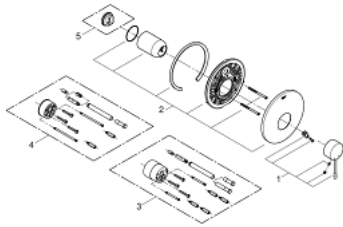

### DESCRIPTION DU PRODUIT

- rough-in set for wall mounted shower mixer
- livré sans le corps encastré
- finition GROHE LongLife
- étanchéité rosace et corps
- rosace métallique
- fixation dissimulée

### PIÈCES DE RECHANGE

1: Levier (Numéro de commande 46915DC0)

2: Rosace (Numéro de commande 46904DC0)

3: Rallonge (Numéro de commande 46343000)\*

4: Rallonge (Numéro de commande 46191000)\*

5: Limiteur de température (Numéro de commande 46308000)\*