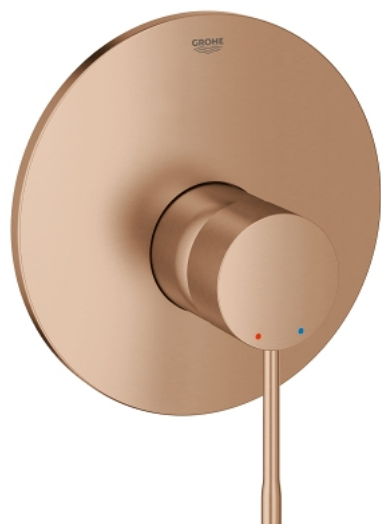

19 286 DL1 ESSENCE MITIGEUR MONOCOMMANDÉ DOUCHE

DESCRIPTION DU PRODUIT

- rough-in set for wall mounted shower mixer
- livré sans le corps encastré
- finition GROHE LongLife
- étanchéité rosace et corps
- rosace métallique
- fixation dissimulée