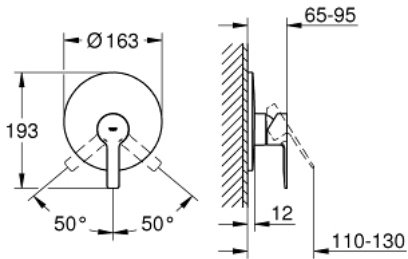

LINEARE 19 296 DC1 خلاط الدش المزود بمقبض فردي

وصف المنتج

rough-in set for wall mounted shower mixer •

من دون الجسم المخفي •

GROHE LongLife طلاء •

عازل الترس والعامود •

الترس المعدني •

تثبيت مقطى •

LINEARE 19 296 DC1 خلاط الدش المزود بمقبض فردي

قطع الغيار:

1: مقبض (46988DC0 رقم الطلب:-)

2: غطاء مثقوب من المنتصف (46904DC0 رقم الطلب:-)

3: غطاء (09038DC0 رقم الطلب:-)

4: محدد درجة الحرارة* (46375000 رقم الطلب:-)