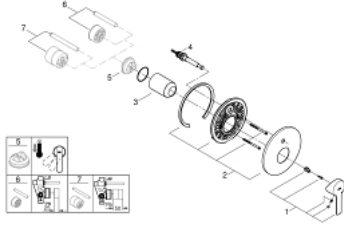

LINEARE 19 297 001 خلاط البانيو المزود بمقبض فردي

وصف المنتج

trim set for use with rough-in box 33 963 001 or 33 965 001 •

• من دون الجسم المخفي

• طلاء كروم GROHE LongLife

• محول آلي: حمام/دش

• عازل الترس والعامود

• الترس المعدني

• تثبيت مغطى

LINEARE 19 297 001 خلاط البانيو المزود بمقبض فردي

قطع الغيار:

1: مقبض (رقم الطلب: 46988000)

2: غطاء مثقوب من المنتصف (رقم الطلب: 46905000)

3: غطاء (رقم الطلب: 09038000)

4: محول (رقم الطلب: 46737000)