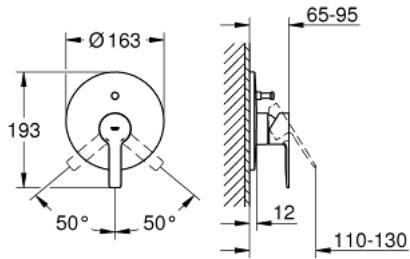

LINEARE 19 297 001 خلاط البانيو المزود بمقبض فردي

وصف المنتج

trim set for use with rough-in box 33 963 001 or 33 965 001 •

• من دون الجسم المخفي

• طلاء كروم GROHE LongLife

• محول آلي: حمام/دش

• عازل الترس والعامود

• الترس المعدني

• تثبيت مغطى

LINEARE 19 297 001 خلاط البانيو المزود بمقبض فردي

قطع الغيار:

1: مقبض (رقم الطلب: 46988000)

2: غطاء مثقوب من المنتصف (رقم الطلب: 46905000)

3: غطاء (رقم الطلب: 09038000)

4: محول (رقم الطلب: 46737000)