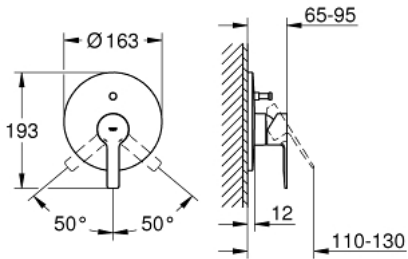

LINEARE 19 297 DC1 خلاط البانيو المزود بمقبض فردي

وصف المنتج

trim set for use with rough-in set 33 963 001 •

• من دون الجسم المخفي

• طلاء GROHE LongLife

• محول آلي: حمام/دش

• عازل الترس والعامود

• الترس المعدني

• تثبيت مغطى