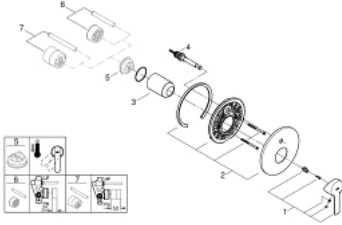

LINEARE 19 297 DC1 خلاط البانيو المزود بمقبض فردي

وصف المنتج

trim set for use with rough-in set 33 963 001 •

• من دون الجسم المخفي

• طلاء GROHE LongLife

• محول آلي: حمام/دش

• عازل الترس والعامود

• الترس المعدني

• تثبيت مغطى

LINEARE 19 297 DC1 خلاط البانيو المزود بمقبض فردي

قطع الغيار:

1: مقبض (46988DC0 رقم الطلب:-)

2: غطاء مثقوب من المنتصف (46905DC0 رقم الطلب:-)

3: غطاء (09038DC0 رقم الطلب:-)

4: محول (46737DC0 رقم الطلب:-)