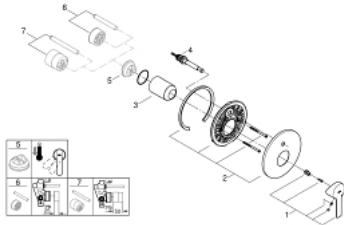

## 19 297 DC1 LINEARE MITIGEUR MONOCOMMANDÉ BAIN/DOUCHE

### DESCRIPTION DU PRODUIT

- à associer avec 33 963 001
- livré sans le corps encastré
- finition GROHE LongLife
- inverseur automatique bain/douche
- étanchéité rosace et corps
- rosace métallique
- fixation dissimulée

### PIÈCES DE RECHANGE

- 1: Levier (Numéro de commande 46988DC0)
- 2: Rosace (Numéro de commande 46905DC0)
- 3: Capuchon (Numéro de commande 09038DC0)
- 4: Mécanisme d'inverseur (Numéro de commande 46737DC0)
- 5: Limiteur de température (Numéro de commande 46375000)\*
- 6: Rallonge (Numéro de commande 46191000)\*
- 7: Rallonge (Numéro de commande 46343000)\*