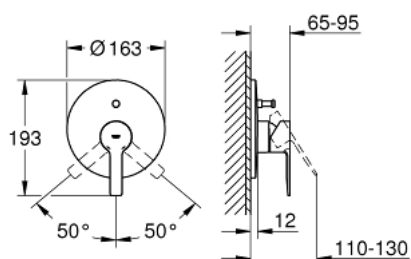

## 19 297 DC1 LINEARE MITIGEUR MONOCOMMANDÉ BAIN/DOUCHE

### DESCRIPTION DU PRODUIT

- à associer avec 33 963 001
- livré sans le corps encastré
- finition GROHE LongLife
- inverseur automatique bain/douche
- étanchéité rosace et corps
- rosace métallique
- fixation dissimulée

### PIÈCES DE RECHANGE

- 1: Levier (Numéro de commande 46988DC0)
- 2: Rosace (Numéro de commande 46905DC0)
- 3: Capuchon (Numéro de commande 09038DC0)
- 4: Mécanisme d'inverseur (Numéro de commande 46737DC0)
- 5: Limiteur de température (Numéro de commande 46375000)\*
- 6: Rallonge (Numéro de commande 46191000)\*
- 7: Rallonge (Numéro de commande 46343000)\*