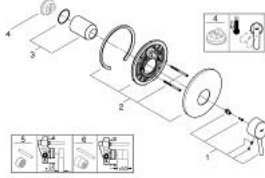

CONCETTO 19 345 001 خلاط الدش المزود بمقبض فردي

وصف المنتج

trim set for use with rough-in box 33 963 001, 33 964 001, 33 965 001 •

• من دون الجسم المخفي

• طلاء كروم GROHE LongLife

• عازل الترس والعامود

• شمسة جدارية

• تثبيت مغطى

CONCETTO 19 345 001 خلاط الدش المزود بمقبض فردي

قطع الغيار:

1: مقبض (46723000 رقم الطلب).

2: غطاء مثقوب من المنتصف (46904000 رقم الطلب).

3: غطاء (06874000 رقم الطلب).

4: محدد درجة الحرارة* (46375000 رقم الطلب).