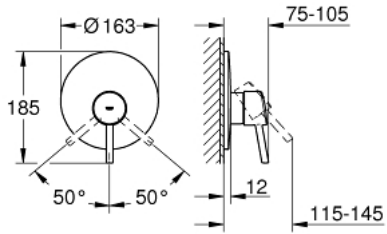

CONCETTO 19 345 001 خلاط الدش المزود بمقبض فردي

وصف المنتج

trim set for use with rough-in box 33 963 001, 33 964 001, 33 965 001 •

• من دون الجسم المخفي

• طلاء كروم GROHE LongLife

• عازل الترس والعامود

• شمسة جدارية

• تثبيت مغطى

CONCETTO 19 345 001 خلاط الدش المزود بمقبض فردي

قطع الغيار:

1: مقبض (46723000 رقم الطلب).

2: غطاء مثقوب من المنتصف (46904000 رقم الطلب).

3: غطاء (06874000 رقم الطلب).

4: محدد درجة الحرارة* (46375000 رقم الطلب).