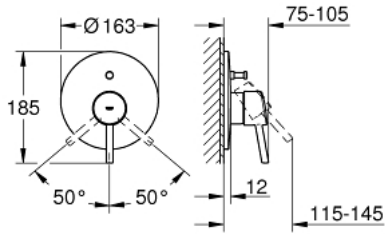

CONCETTO 19 346 001 خلاط البانيو المزود بمقبض فردي

وصف المنتج

trim set for use with rough-in box 33 963 001 or 33 965 001 •

• من دون الجسم المخفي

• طلاء كروم GROHE LongLife

• محول آلي: حمام/دش

• عازل الترس والعمود

• شمسة جدارية

• إقران مغطى

CONCETTO 19 346 001 خلاط البانيو المزود بمقبض فردي

قطع الغيار:

1: مقبض (46723000 رقم الطلب:-)

2: غطاء مثقوب من المنتصف (46905000 رقم الطلب:-)

3: غطاء (06874000 رقم الطلب:-)

4: محول (46737000 رقم الطلب:-)