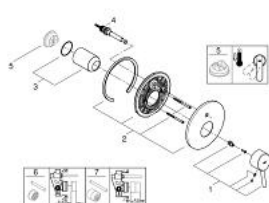

### DESCRIPTION DU PRODUIT

- trim set for use with rough-in box 33 963 001 or 33 965 001
- livré sans le corps encastré
- GROHE LongLife finition durable
- inverseur automatique bain/douche
- étanchéité rosace et corps
- rosace de finition murale
- fixation dissimulée

### **PIÈCES DE RECHANGE**

- 1: Levier (Numéro de commande 46723000)
- 2: Rosace (Numéro de commande 46905000)
- 3: Capuchon (Numéro de commande 06874000)
- 4: Mécanisme d'inverseur (Numéro de commande 46737000)
- 5: Limiteur de température (Numéro de commande 46375000)\*
- 6: Rallonge (Numéro de commande 46191000)\*
- 7: Rallonge (Numéro de commande 46343000)\*