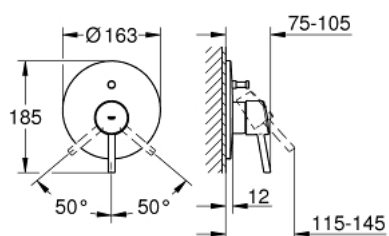

### DESCRIPTION DU PRODUIT

- trim set for use with rough-in box 33 963 001 or 33 965 001
- livré sans le corps encastré
- GROHE LongLife finition durable
- inverseur automatique bain/douche
- étanchéité rosace et corps
- rosace de finition murale
- fixation dissimulée

### **PIÈCES DE RECHANGE**

- 1: Levier (Numéro de commande 46723000)
- 2: Rosace (Numéro de commande 46905000)
- 3: Capuchon (Numéro de commande 06874000)
- 4: Mécanisme d'inverseur (Numéro de commande 46737000)
- 5: Limiteur de température (Numéro de commande 46375000)\*
- 6: Rallonge (Numéro de commande 46191000)\*
- 7: Rallonge (Numéro de commande 46343000)\*