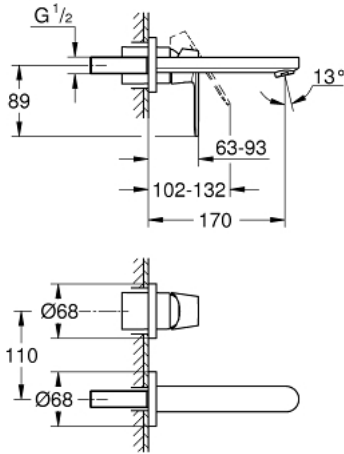

EUROSMART COSMOPOLITAN 19 381 000 مقاس صغير

وصف المنتج

• مثبت على الجدار

• trim set for use with rough-in set 23 571 000 / 32 635 000

• من دون الجسم المخفي

• الترس المعدني

• طلاء كروم GROHE LongLife

• مرغي المياه القابل للتعديل GROHE AquaGuide

• المسافة الوسطى 110 مم

• بروز 170 مم

EUROSMART COSMOPOLITAN 19 381 000 خلاط حوض بفتحتين
مقاس صغير

قطع الغيار:

1: مقبض (46684000 رقم الطلب).

2: محافظ على استقامة التدفق (64451000 رقم الطلب).

3: تطويلة* (46627000 رقم الطلب).