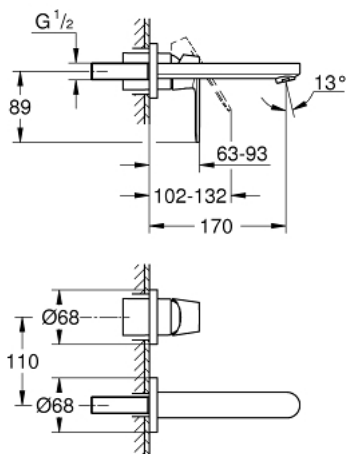

19 381 000 **EUROSMART COSMOPOLITAN MITIGEUR MONOCOMMANDE 2 TROUS**  
**LAVABO**  
**TAILLE S**

**DESCRIPTION DU PRODUIT**

- montage mural
- à associer avec 23 571 000 / 32 635 000
- livré sans le corps encastré
- rosace métallique
- GROHE LongLife finition durable
- GROHE AquaGuide mousseur ajustable
- entraxe 110 mm
- saillie 170 mm

19 381 000 **EUROSMART COSMOPOLITAN MITIGEUR MONOCOMMANDE 2 TROUS**  
**LAVABO**  
**TAILLE S**

**PIÈCES DE RECHANGE**

- 1: Levier (Numéro de commande 46684000)
- 2: Brise-jet (Numéro de commande 64451000)
- 3: Rallonge (Numéro de commande 46627000)\*
- \* Accessoires en option