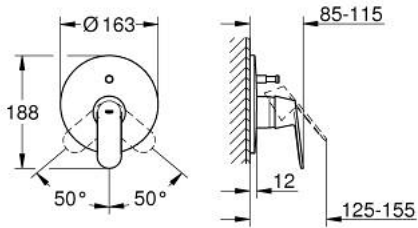

EUROSMART COSMOPOLITAN 19 382 000 خلاط البانيو المزود بمقبض فردي

وصف المنتج

trim set for use with rough-in box 33 963 001 or 33 965 001 •

• من دون الجسم المخفي

• طلاء كروم GROHE LongLife

• محول آلي: حمام/دش

• عازل الترس والعمود

• شمسة جدارية

• تثبيت مغطى

EUROSMART COSMOPOLITAN 19 382 000 خلاط البانيو المزود بمقبض فردي

قطع الغيار:

1: مقبض (رقم الطلب: 46682000)

2: غطاء مثقوب من المنتصف (رقم الطلب: 46905000)

3: غطاء (رقم الطلب: 02693000)