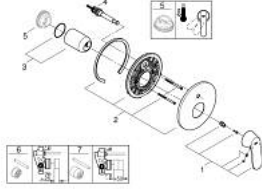

• عازل الترس والعمود

• شمسة جدارية

• تثبيت مغطى

EUROSMART COSMOPOLITAN 19 382 000 خلاط البانيو المزود بمقبض فردي

قطع الغيار:

1: مقبض (رقم الطلب: 46682000)

2: غطاء مثقوب من المنتصف (رقم الطلب: 46905000)

3: غطاء (رقم الطلب: 02693000)